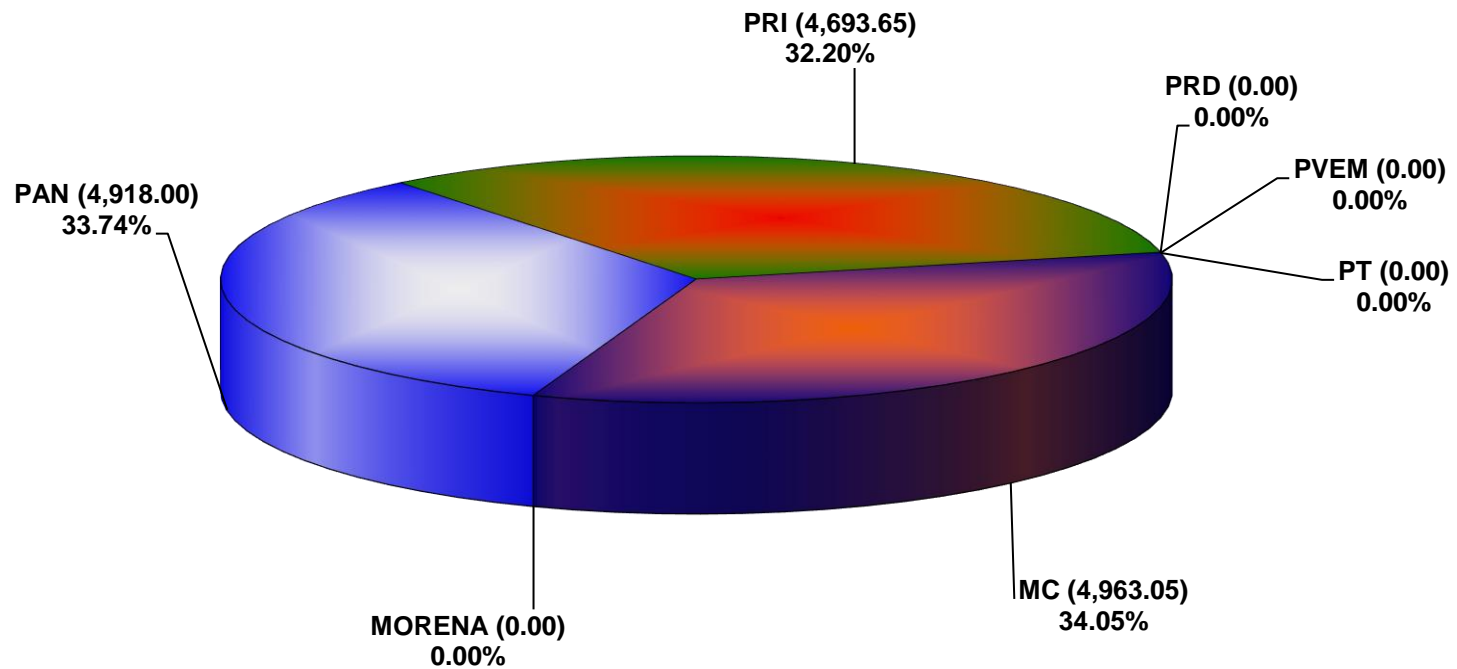

COMISIÓN ESTATAL ELECTORAL DE NUEVO LEÓN
PORCENTAJE Y ESPACIO TOTAL DEDICADO A CADA PARTIDO POLÍTICO EN PRENSA (CM2)
ACUMULADO DE MARZO DE 2022

COMISIÓN ESTATAL ELECTORAL DE NUEVO LEÓN
PORCENTAJE Y NÚMERO TOTAL DE NOTAS DEDICADAS A CADA PARTIDO POLÍTICO EN
PRENSA
ACUMULADO DE MARZO DE 2022

COMISIÓN ESTATAL ELECTORAL DE NUEVO LEÓN
TOTAL DE NOTAS DEDICADAS A CADA PARTIDO POLÍTICO POR GRUPO EDITORIAL
ACUMULADO DE MARZO DE 2022