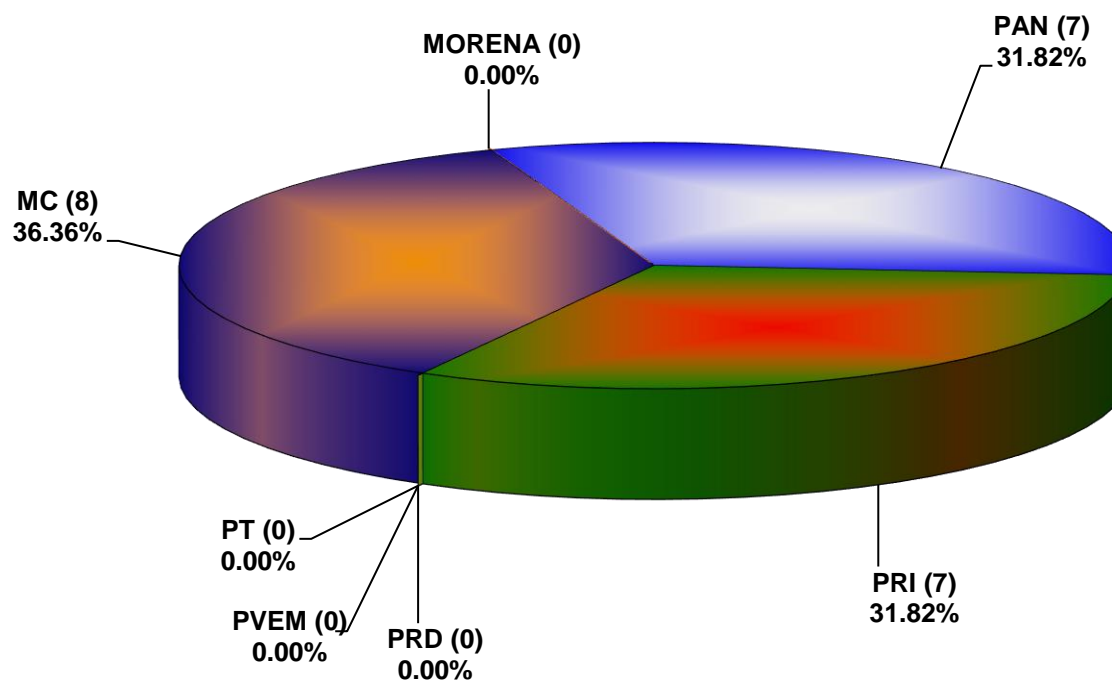

COMISIÓN ESTATAL ELECTORAL DE NUEVO LEÓN
PORCENTAJE Y ESPACIO TOTAL DEDICADO A CADA PARTIDO POLÍTICO EN PRENSA (CM2)
ACUMULADO DE MARZO DE 2022

COMISIÓN ESTATAL ELECTORAL DE NUEVO LEÓN
PORCENTAJE Y NÚMERO TOTAL DE NOTAS DEDICADAS A CADA PARTIDO POLÍTICO EN
PRENSA
ACUMULADO DE MARZO DE 2022

COMISIÓN ESTATAL ELECTORAL DE NUEVO LEÓN
TOTAL DE NOTAS DEDICADAS A CADA PARTIDO POLÍTICO POR GRUPO EDITORIAL
ACUMULADO DE MARZO DE 2022